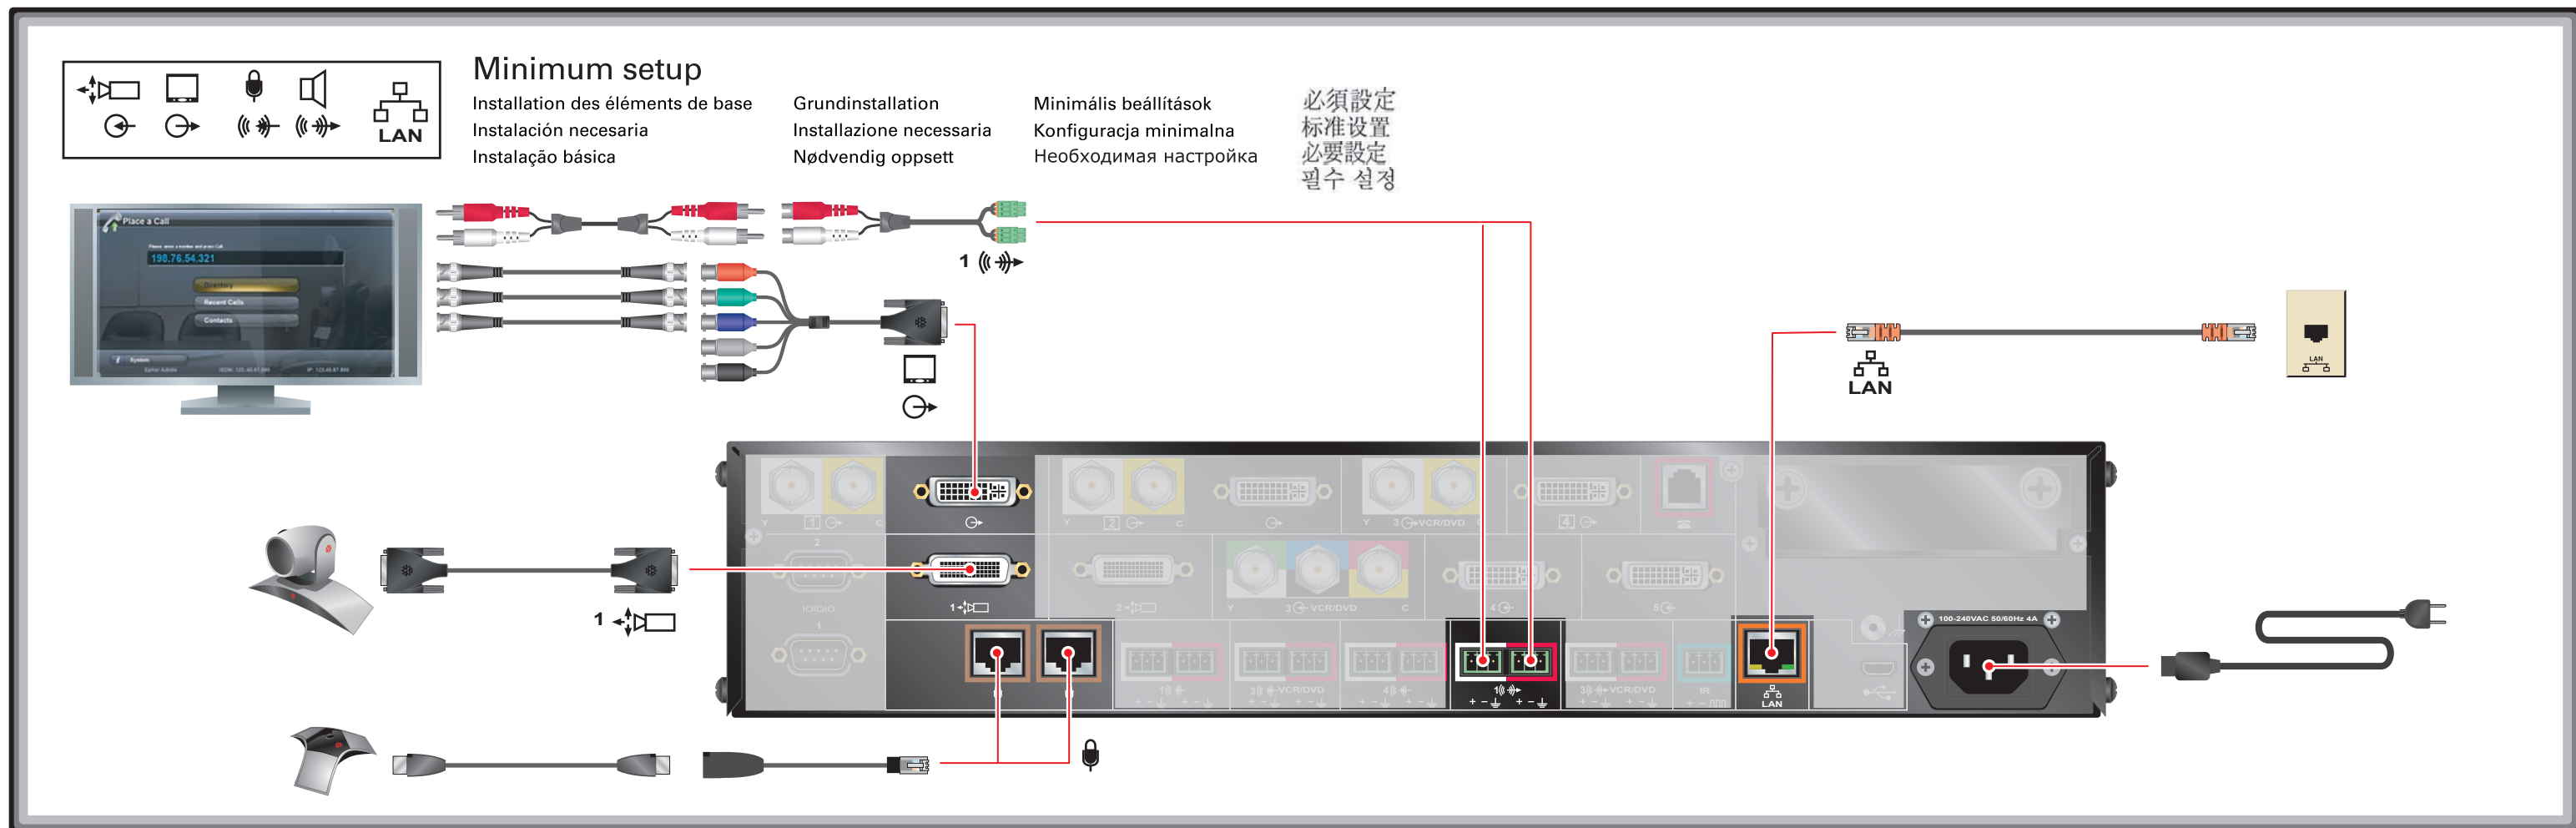

# Setting up the Polycom® HDX 9004™ System

Optional setup

Installation de l'équipement optionnel  
Instalación del equipo optativo  
Instalação do equipamento opcional

Einrichten der optionalen Ausrüstung  
Installazione delle apparecchiature opzionali  
Valgfritt oppsett

Kiegészítő beállítások  
Konfiguracja opcjonalna  
Дополнительная настройка

オプション設定  
选择设置  
選擇設定  
선택 설정

Optional setup

Installation de l'équipement optionnel  
Instalación del equipo optativo  
Instalação do equipamento opcional

Einrichten der optionalen Ausrüstung  
Installazione delle apparecchiature opzionali  
Valgfritt oppsett

Kiegészítő beállítások  
Konfiguracja opcjonalna  
Дополнительная настройка

オプション設定  
选择设置  
選擇設定  
선택 설정